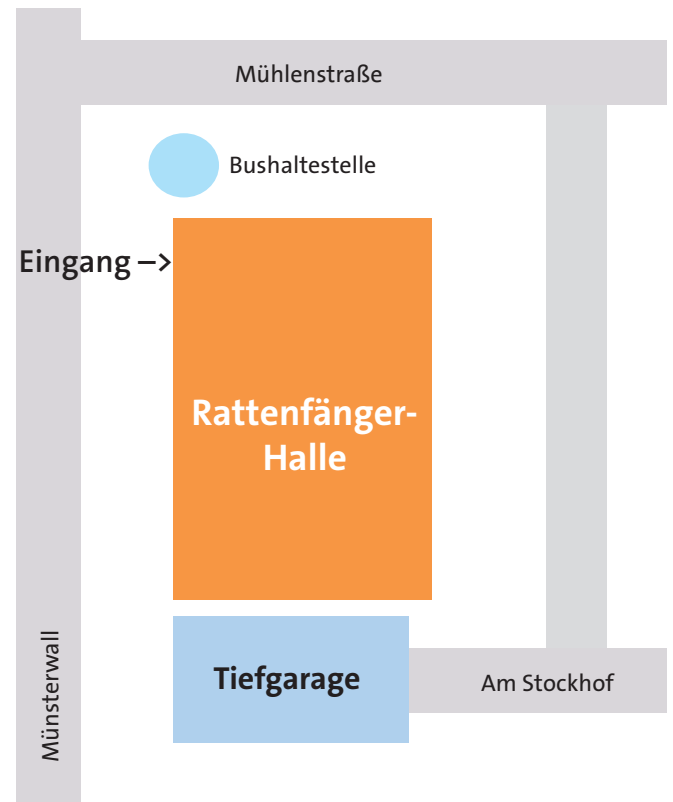

### Anreise

#### Veranstaltungsadresse

Rattenfänger-Halle  
Mühlenstr. 17  
31785 Hameln

#### Parkplätze

Rund um die Veranstaltungshalle sowie in der Tiefgarage (Anfahrt über: Am Stockhof) stehen zahlreiche Parkplätze zur Verfügung.